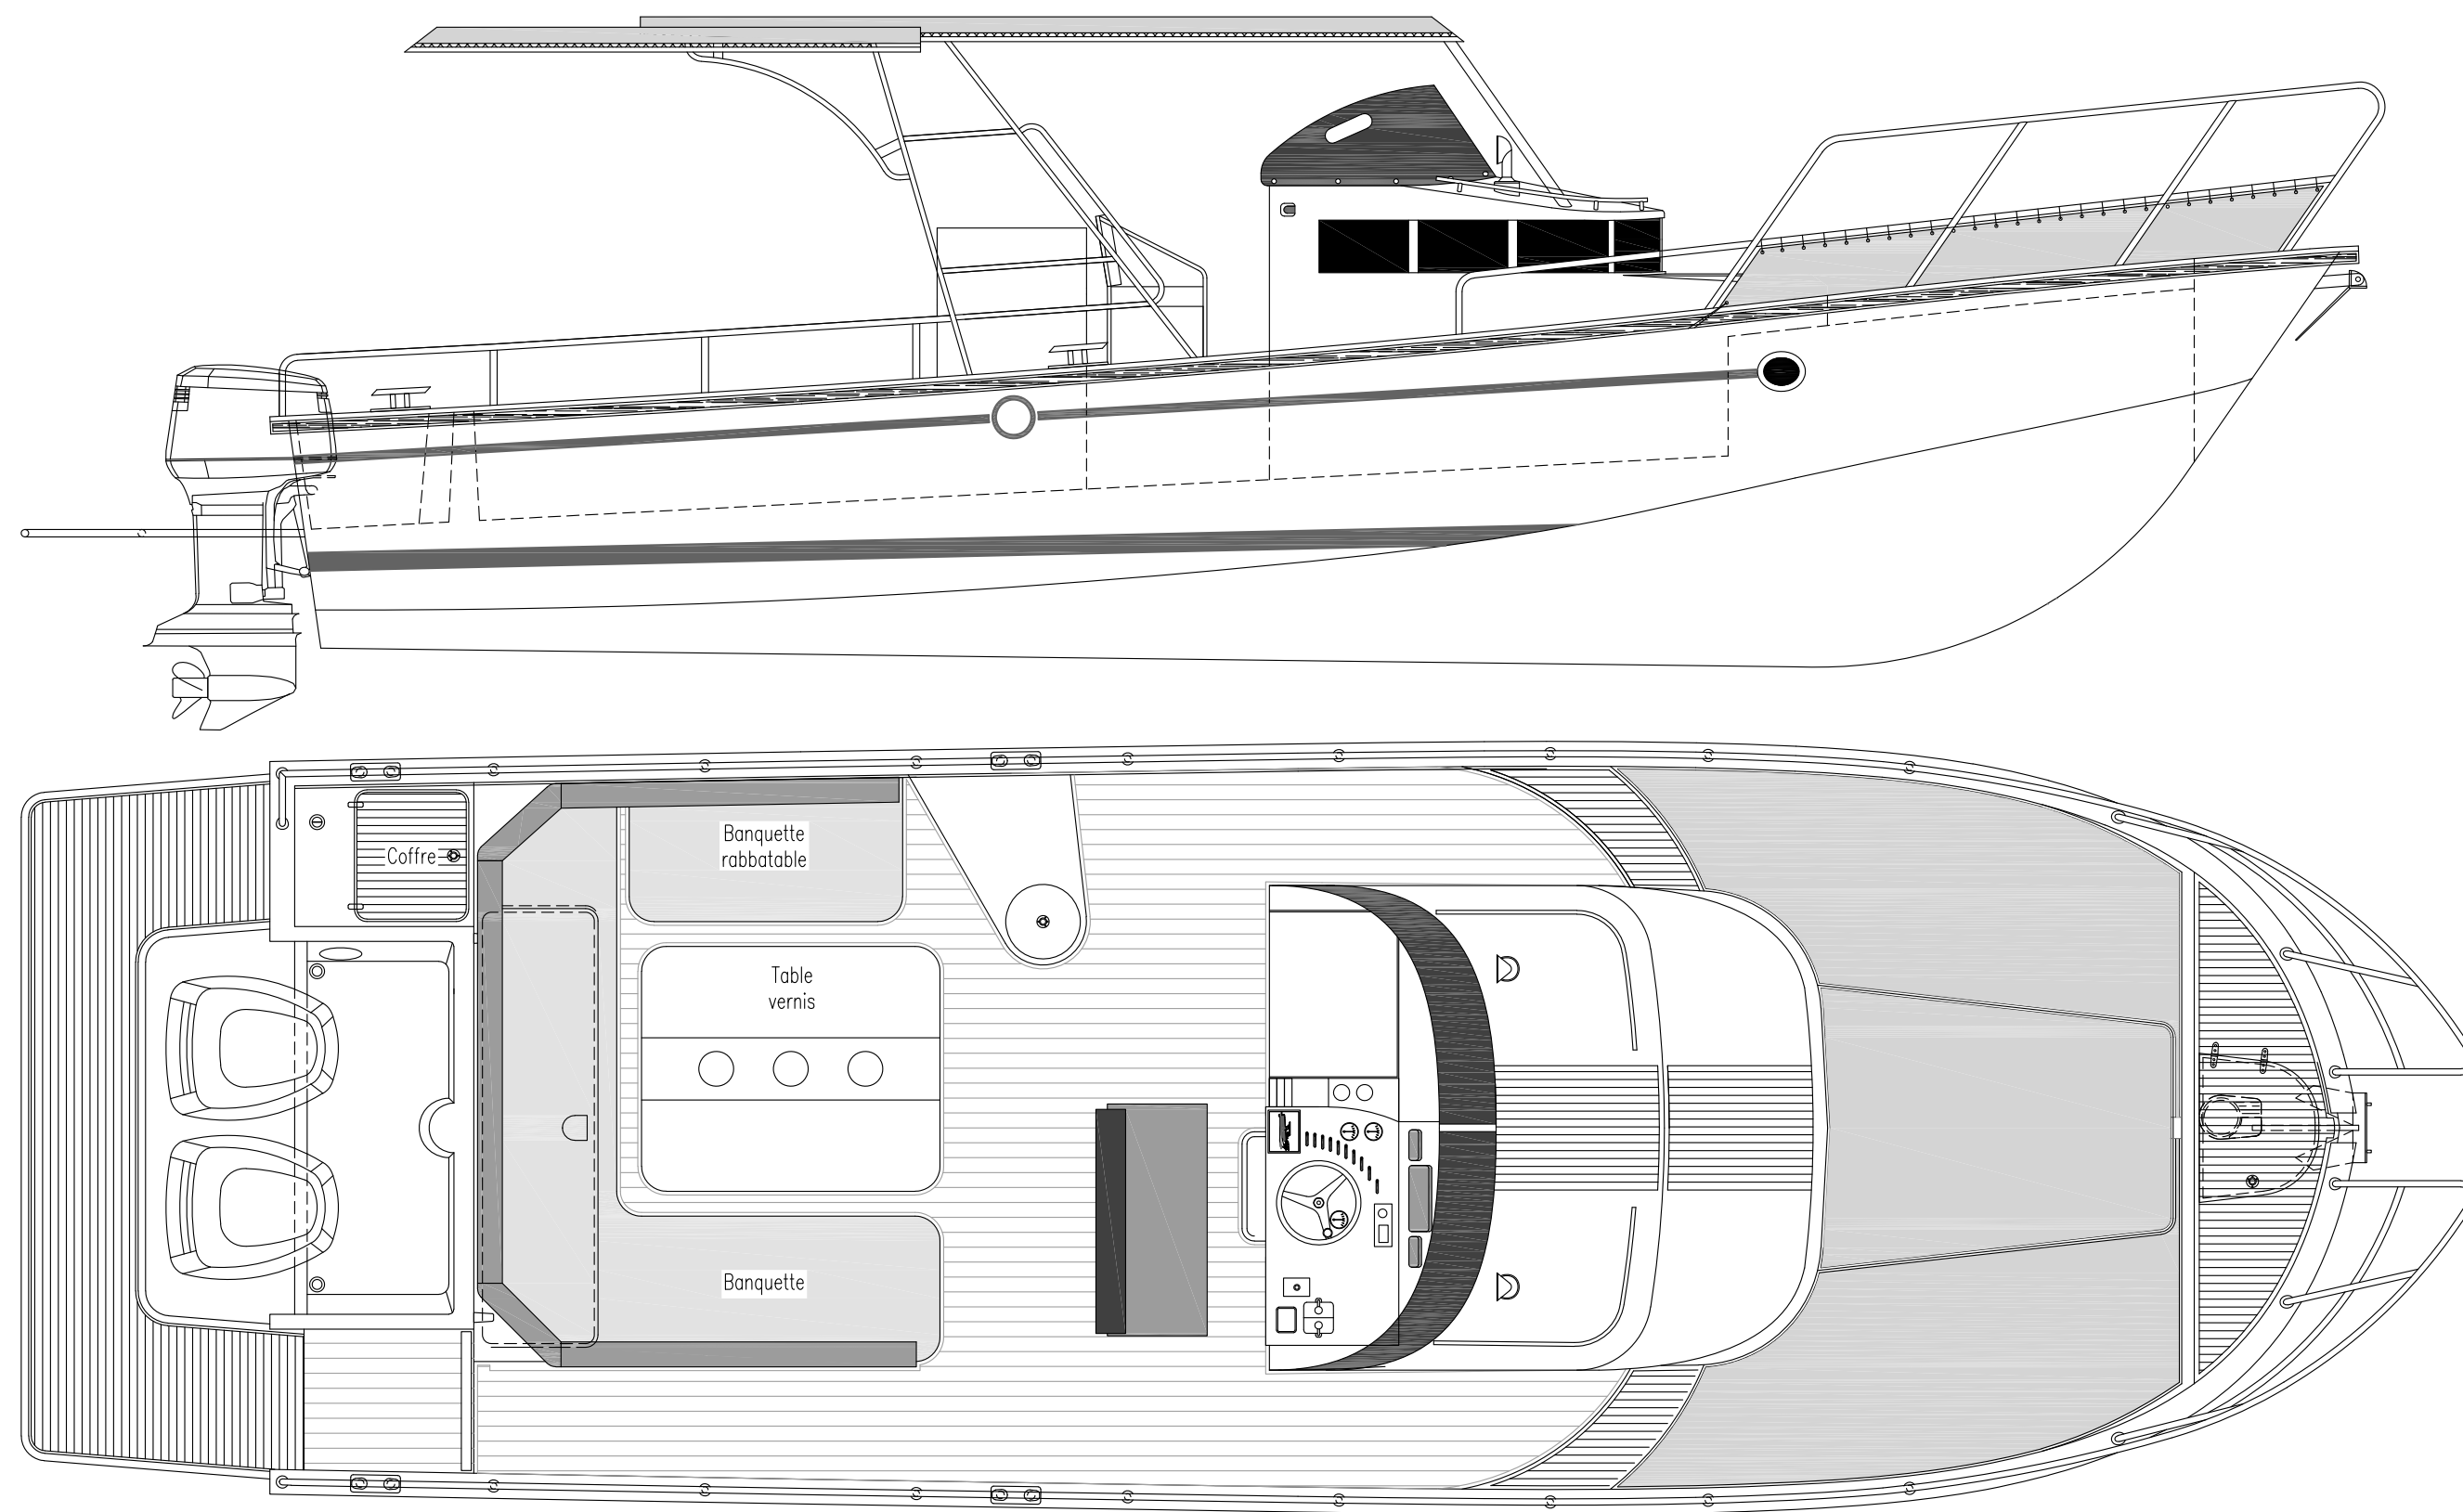

Beacher V10.2

Croisière

CARACTÉRISTIQUES GAMME BEACHER V10.2

Longueur hors tout avec plage arrière 9.50m

Longueur coque 8.40m

Largeur coque 3.05m

Propulsion Hors-bord

Motorisation conseillée 2 x 150cv

Motorisation maximale 2 x 250cv

Nbre de pers. max en catégorie C : 17 pers.

Certification CE Bureau Veritas Division Marine